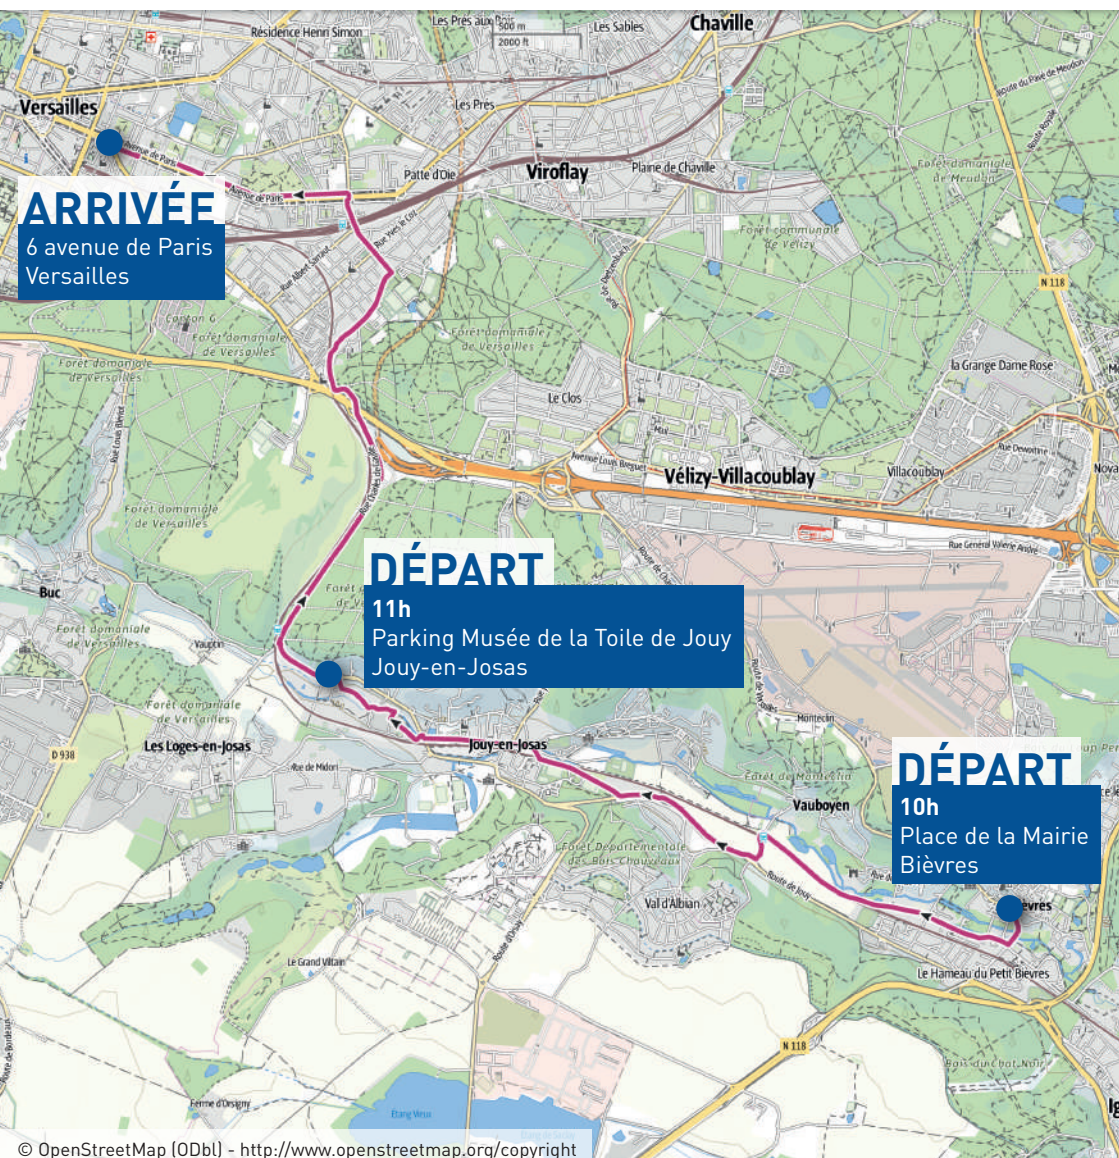

VersaillesGrandParc
communauté d'agglomération

COLLECTIVITÉ HÔTE

PARIS 2024

PARIS 2024

DIM
26
MAI

Fête du Vélo

7

**PARCOURS
DANS L'AGGLO**

Village d'arrivée

**AVEC LE CHAMPION DU MONDE
DE VÉLO STATIQUE**

SHOW BMX · MUR D'ESCALADE
MINI-GOLF · MARQUAGE VÉLO...

PARCOURS 3

BIÈVRES > JOUY-EN-JOSAS > LES LOGES-EN-JOSAS > VERSAILLES

PARCOURS 3

BIÈVRES > JOUY-EN-JOSAS > LES LOGES-EN-JOSAS > VERSAILLES

 11,8 km

 50 min

 Dénivelé : + 102 m / - 57 m

 Route

ARRIVÉE
6 avenue de Paris
Versailles

DÉPART

11h
Parking Musée de la Toile de Jouy
Jouy-en-Josas

DÉPART

10h
Place de la Mairie
Bièvres

© OpenStreetMap (ODbl) - <http://www.openstreetmap.org/copyright>

**TOUS LES PARCOURS
ET ANIMATIONS SUR :**

VersaillesGrandParc.fr