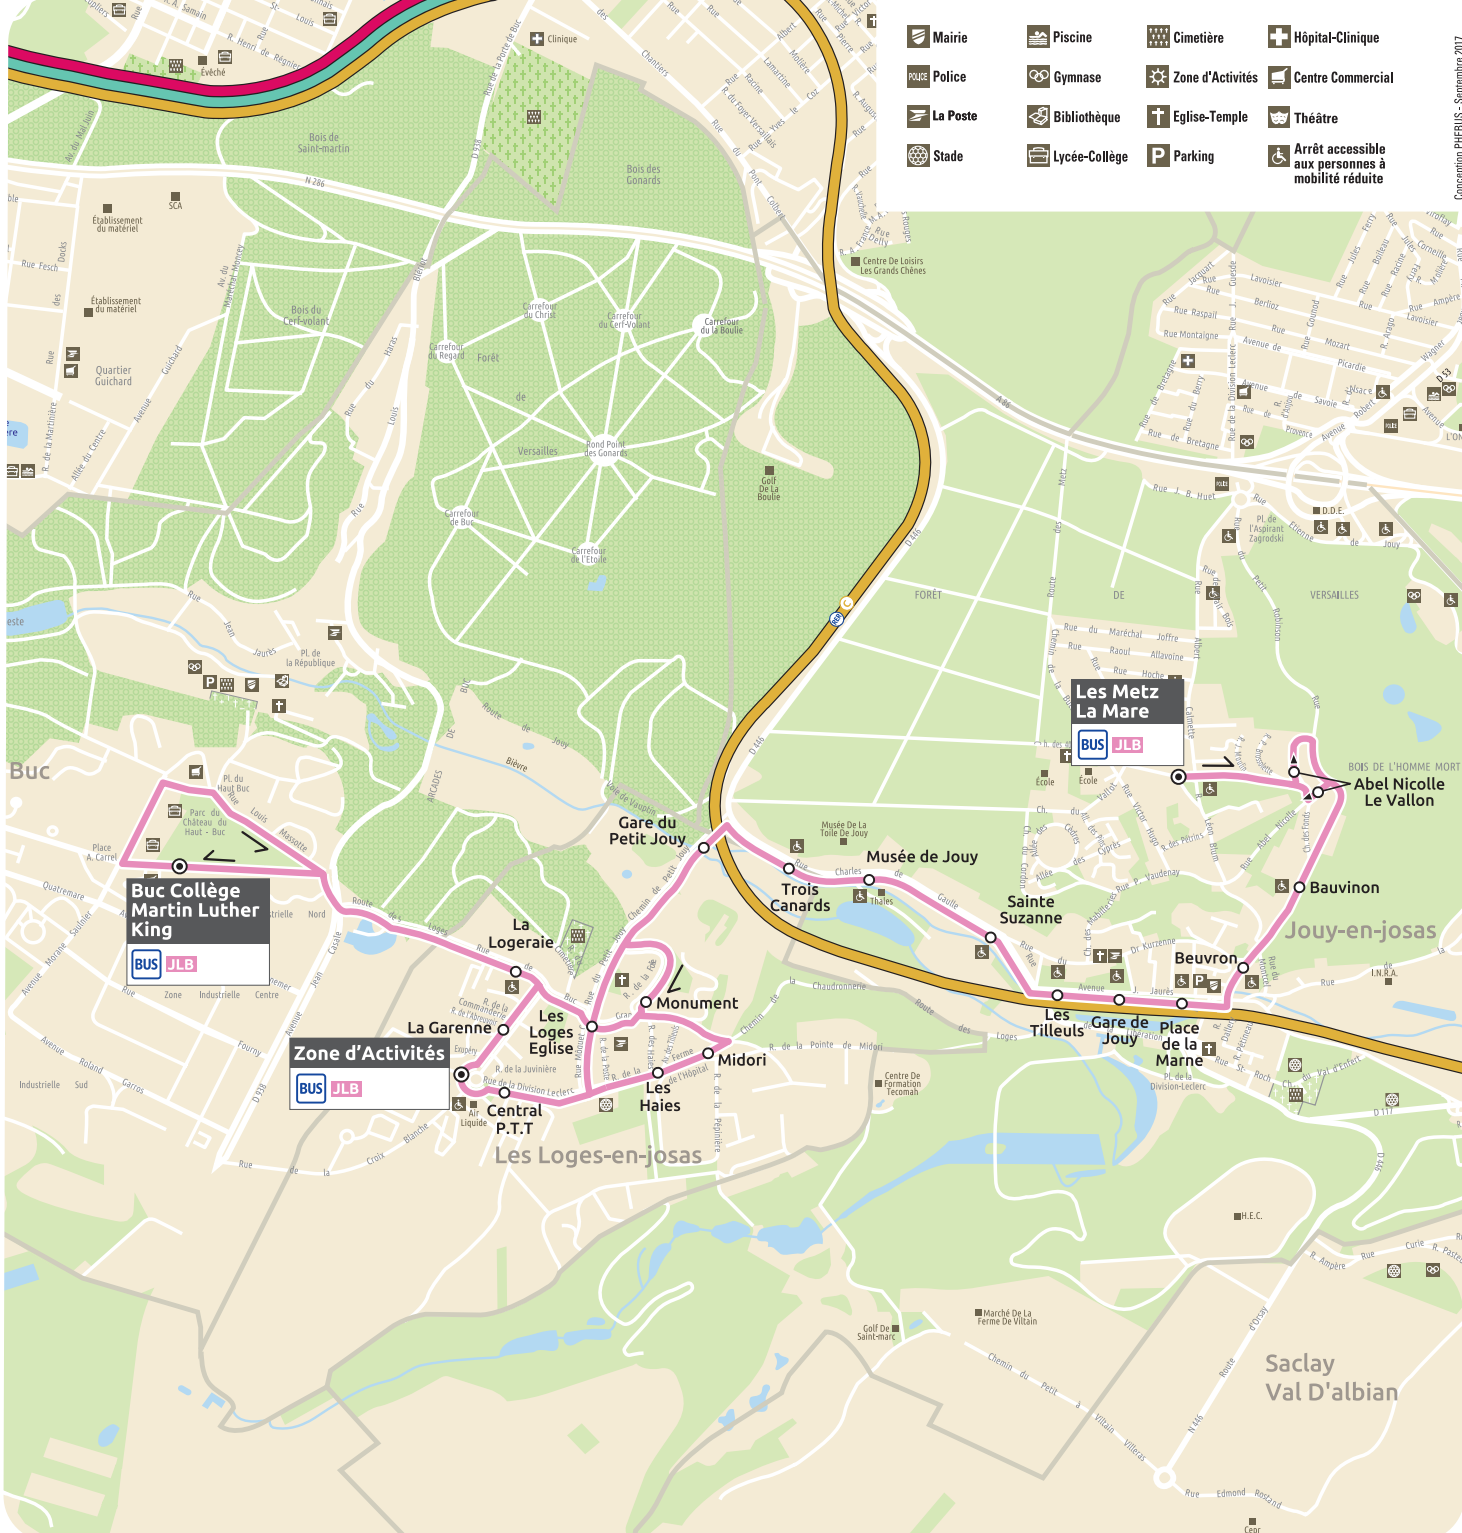

- Mairie
- Piscine
- Cimetière
- Hôpital-Clinique
- Police
- Gymnase
- Zone d'Activités
- Centre Commercial
- La Poste
- Bibliothèque
- Eglise-Temple
- Théâtre
- Stade
- Lycée-Collège
- Parking
- Arrêt accessible aux personnes à mobilité réduite

**Buc Collège Martin Luther King**

**Zone d'Activités**

**Les Metz La Mare**

Saclay Val D'albian