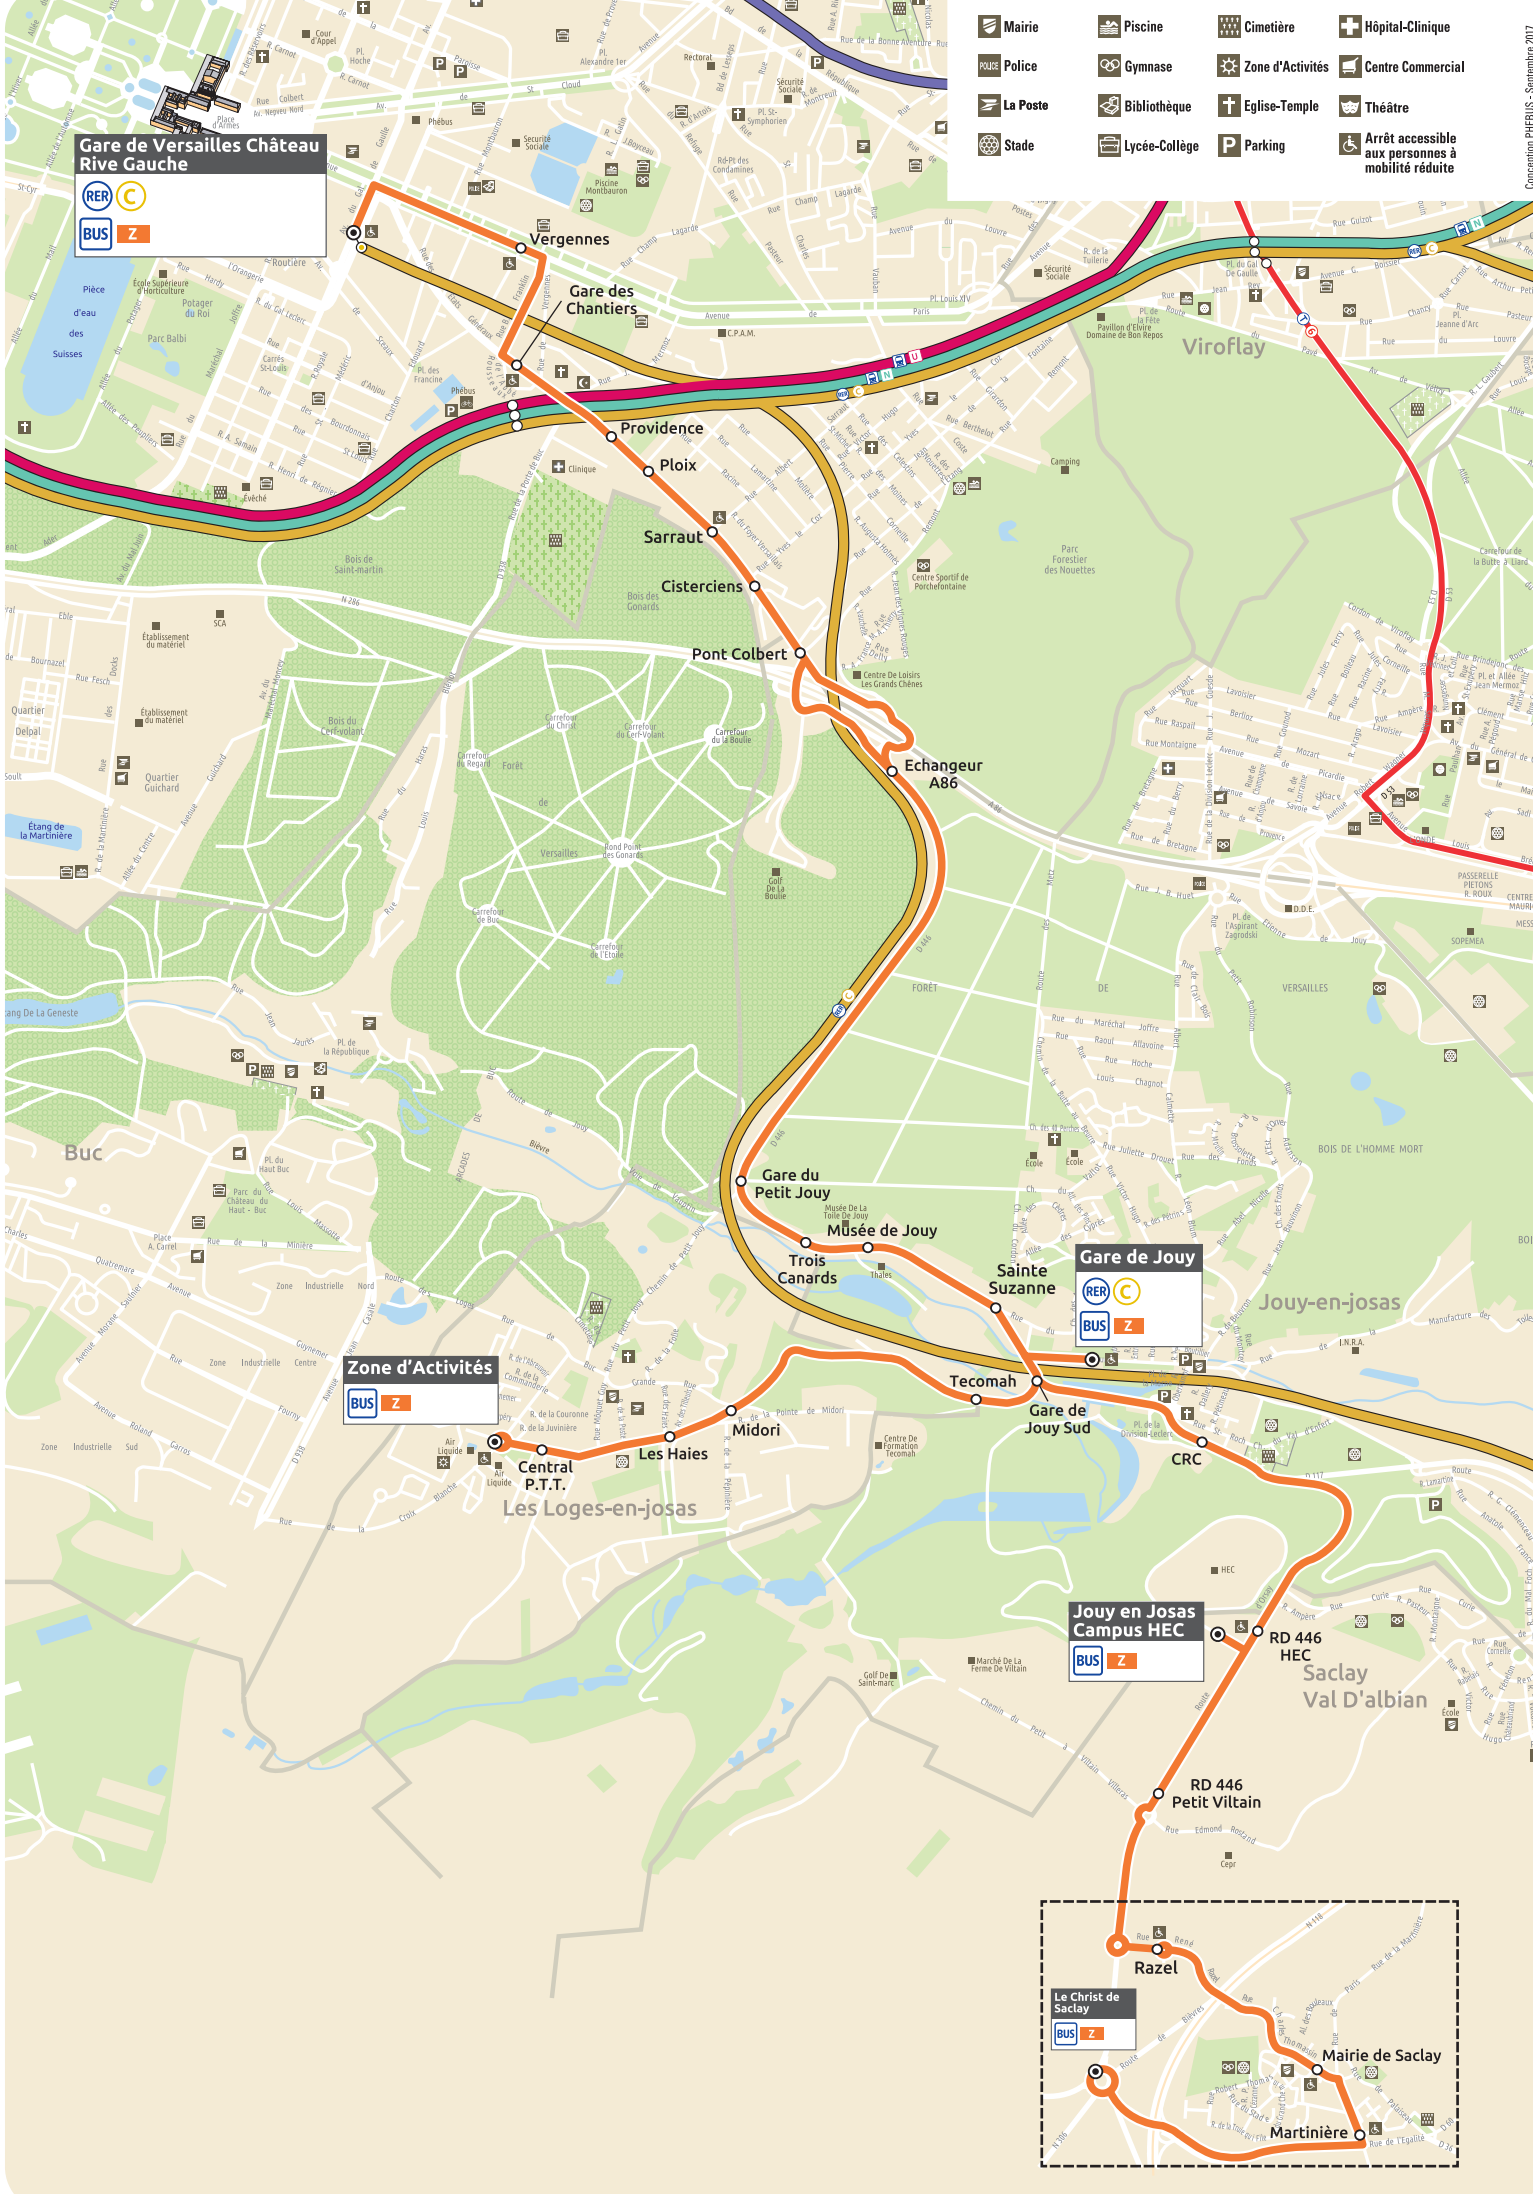

- Mairie
- Piscine
- Cimetière
- Hôpital-Clinique
- Police
- Gymnase
- Zone d'Activités
- Centre Commercial
- La Poste
- Bibliothèque
- Eglise-Temple
- Théâtre
- Stade
- Lycée-College
- Parking
- Arrêt accessible aux personnes à mobilité réduite

**Gare de Versailles Château Rive Gauche**

**Zone d'Activités**

**Gare de Jouvoy**

**Jouvoy en Josas Campus HEC**

**Le Christ de Saclay**